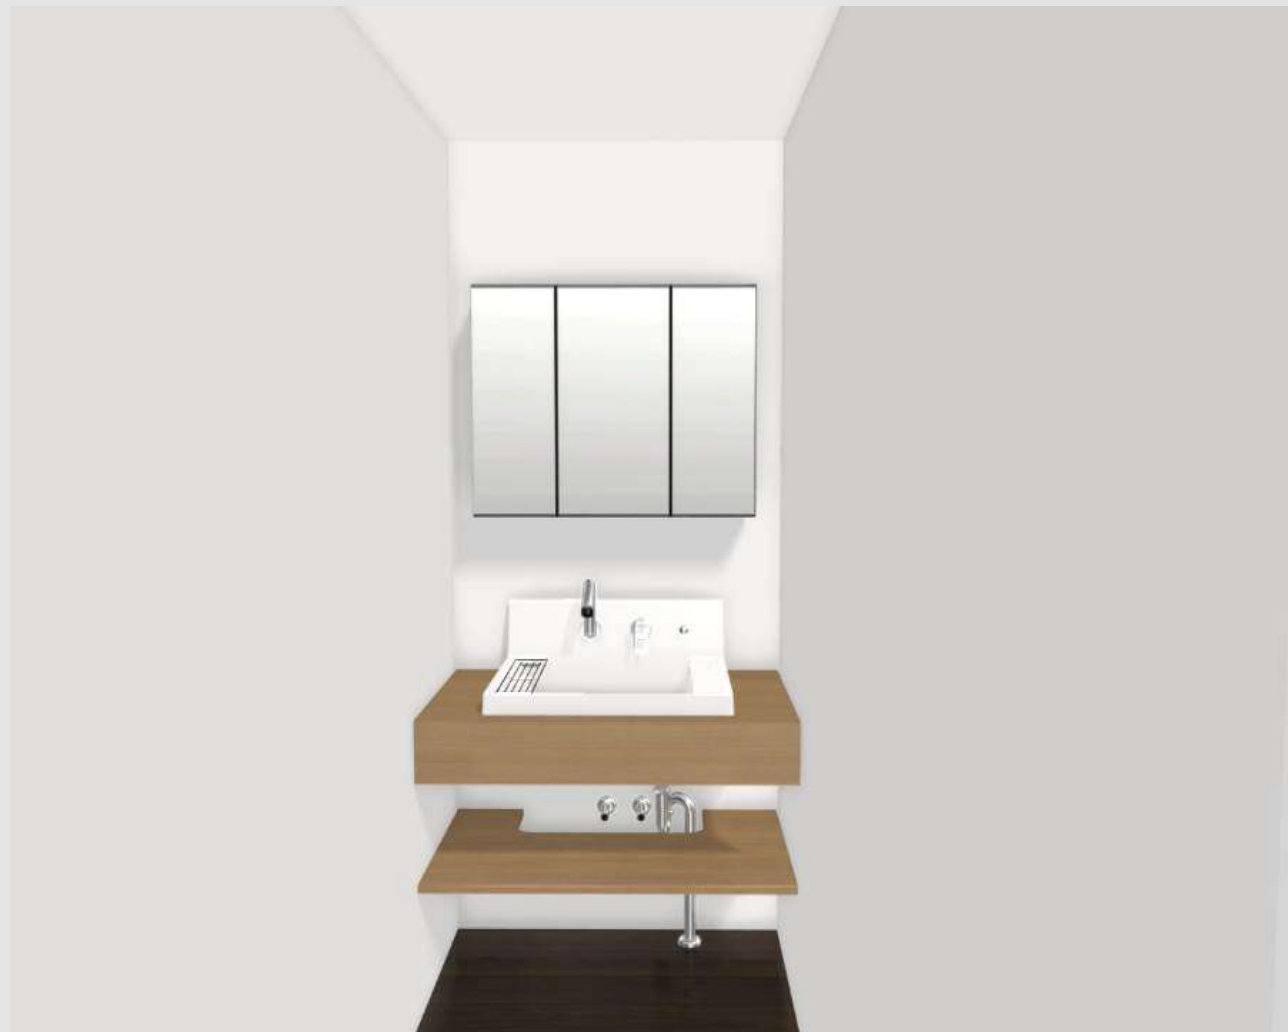

カスタム バニティ

LIXIL

CG合成によるイメージ画像です。

■ カウンターカラー

木目

☐ LV クリアアイベリー 抽象柄	☐ LR クリエーク	☐ LH クリエチェリー	☐ LM クリエモカ	☐ LD クリエダーク	☐ FW ブレッシュホワイト	☐ FG コージーライトグレー

単色

☐ AC シャンホワイト	☐ AM エルティグレイージュ	☐ AS ソイルグレー	☐ AD シュタインダーク	☐ PH-01 プレーンホワイト

■ ポウルカラー スタンダード

■ 下棚カラー

☐ LV クリアアイベリー	☐ LR クリエーク	☐ LH クリエチェリー	☐ LM クリエモカ	☐ LD クリエダーク	☐ FW ブレッシュホワイト	☐ FG コージーライトグレー	☐ AC シャンホワイト
☐ AM エルティグレイージュ	☐ AS ソイルグレー	☐ AD シュタインダーク